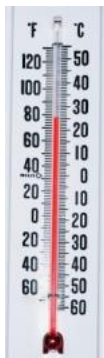

Avec quoi mesurer le temps ?

↪ Coche les ronds des instruments qui servent à mesurer le temps qui passe :

Avec quoi mesurer le temps ?

Solution

			
<input checked="" type="radio"/>	<input checked="" type="radio"/>	<input checked="" type="radio"/>	<input type="radio"/>
horloge	sablier	chronomètre	compteur km

			
<input checked="" type="radio"/>	<input type="radio"/>	<input checked="" type="radio"/>	<input checked="" type="radio"/>
pendule	thermomètre	réveil	montre