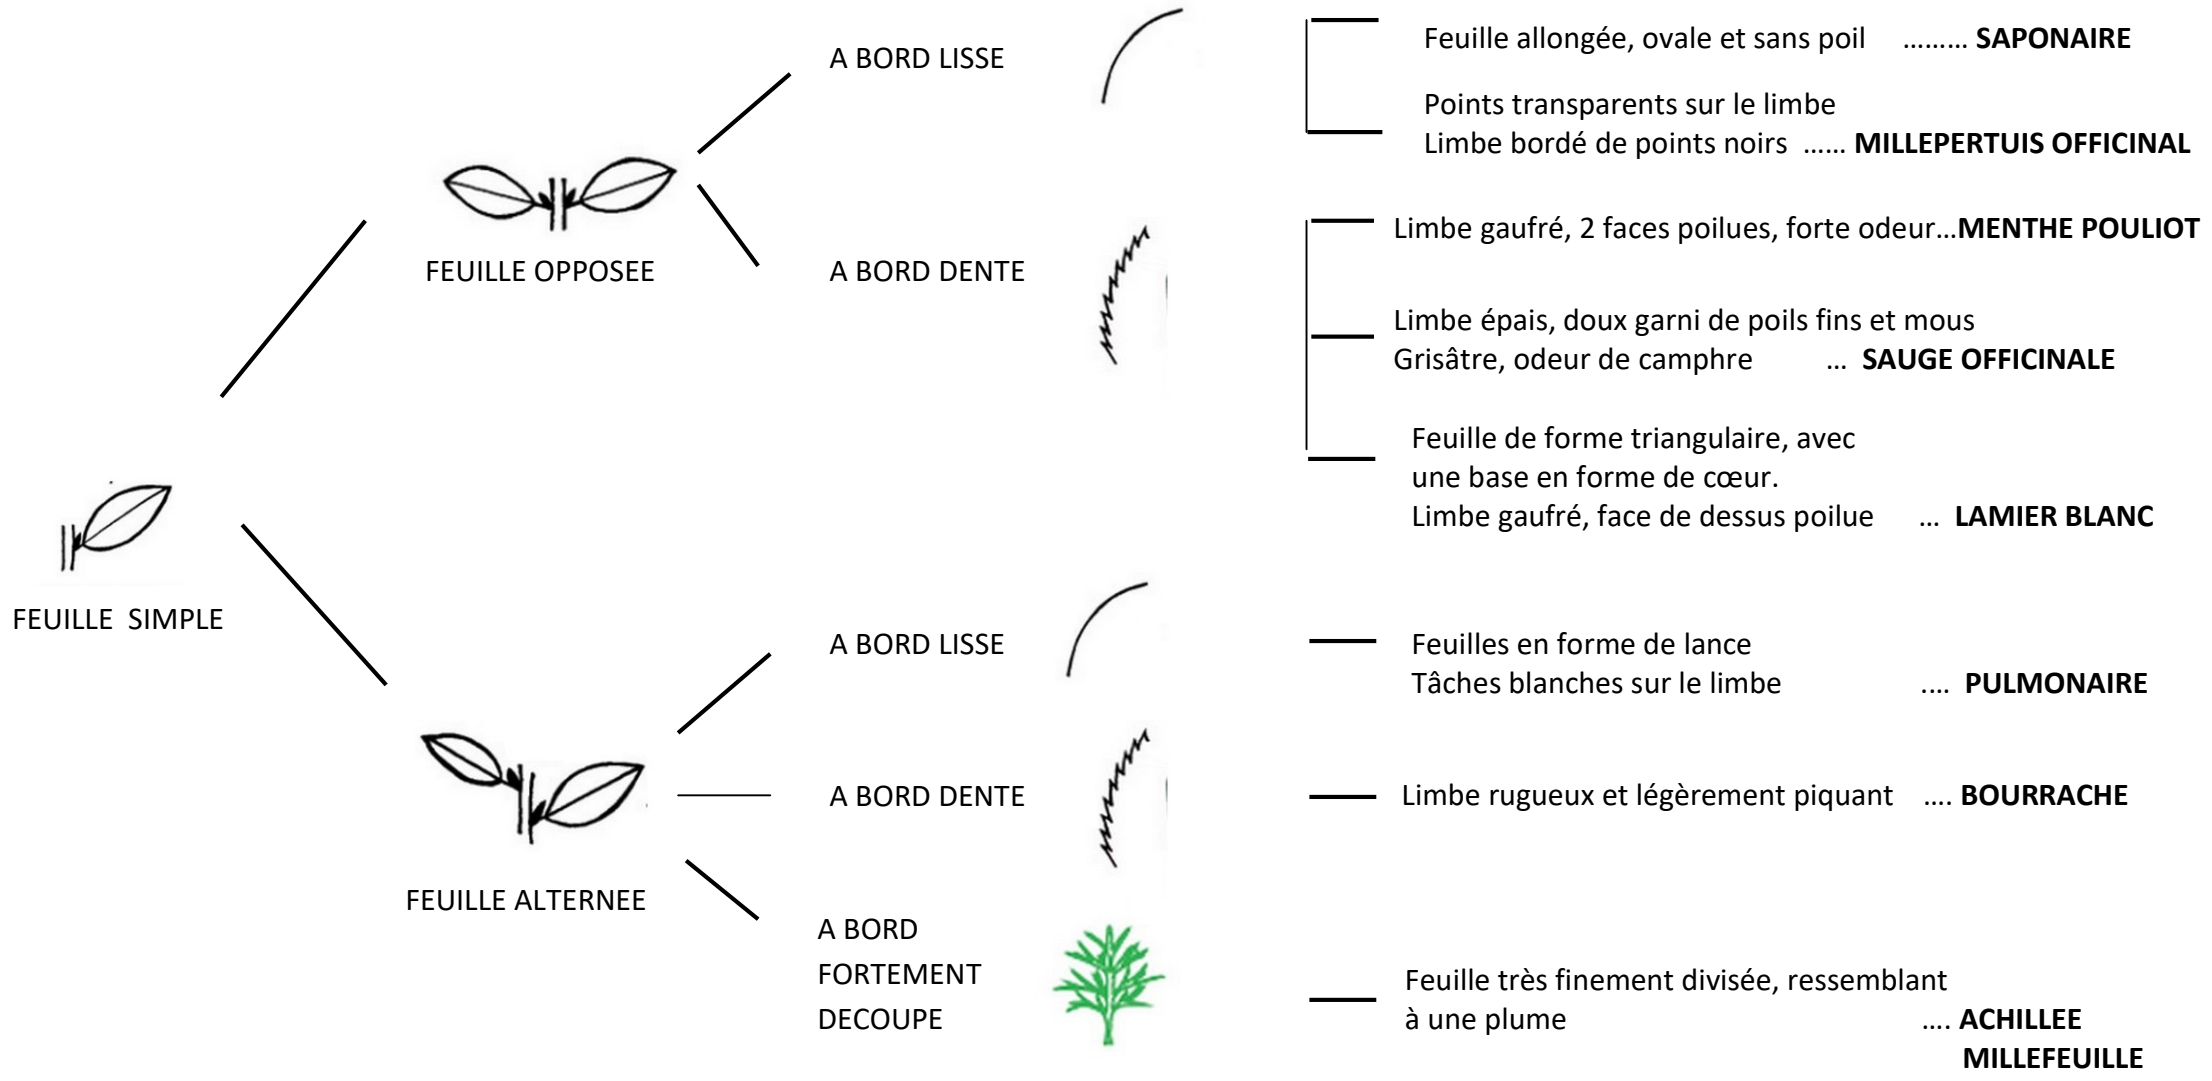

CLE SIMPLIFIEE POUR IDENTIFIER DES PLANTES ANCIENNES

FEUILLE SIMPLE

FEUILLE OPPOSEE

FEUILLE ALTERNEE

A BORD LISSE

A BORD DENTE

A BORD LISSE

A BORD DENTE

A BORD FORTEMENT DECOUPE

Feuille allongée, ovale et sans poil **SAPONAIRE**

Points transparents sur le limbe
Limbe bordé de points noirs **MILLEPERTUIS OFFICINAL**

Limbe gaufré, 2 faces poilues, forte odeur...**MENTHE POULIOT**

Limbe épais, doux garni de poils fins et mous
Grisâtre, odeur de camphre ... **SAUGE OFFICINALE**

Feuille de forme triangulaire, avec
une base en forme de cœur.
Limbe gaufré, face de dessus poilue ... **LAMIER BLANC**

Feuilles en forme de lance
Tâches blanches sur le limbe **PULMONAIRE**

Limbe rugueux et légèrement piquant **BOURRACHE**

Feuille très finement divisée, ressemblant
à une plume **ACHILLEE MILLEFEUILLE**