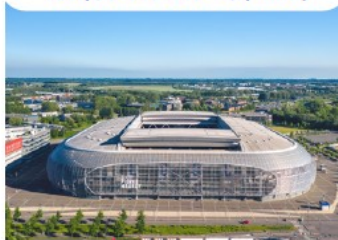

STADE DE FRANCE

Il est situé à **Saint-Denis**, tout près de Paris. C'est la plus grande enceinte sportive de France. Elle peut accueillir **80 000 personnes**. Le match d'ouverture, les demi-finales et la finale y auront notamment lieu.

STADE DE MARSEILLE

C'est un stade mythique de **Marseille**. Il peut accueillir près de **68 000 supporters**.

STADE GEOFFROY-GUICHARD

L'enceinte mythique de **Saint-Étienne**. **42 000** spectateurs peuvent encourager leur équipe.

STADE PIERRE-MAUROY

Installé à **Villeneuve-d'Ascq**, près de Lille, ce stade a une capacité de **50 000 places**.

OL STADIUM

Construit à **Décines**, près de Lyon, ses tribunes contiennent **59 000 places**.